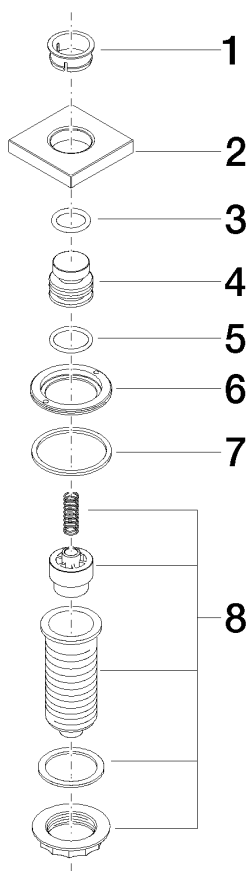

Mehr Informationen unter www.insinkerator.com

Passt zu LOT

	Chrom	10 714 970-00
	Platin gebürstet	10 714 970-06
	Platin	10 714 970-08
	Messing (23kt Gold)	10 714 970-09
	Dark Chrome	10 714 970-19
	Messing gebürstet (23kt Gold)	10 714 970-28
	Champagne gebürstet (22kt Gold)	10 714 970-46
	Champagne (22kt Gold)	10 714 970-47
	Chrom gebürstet (Edelstahl-Look)	10 714 970-93
	Dark Platin gebürstet	10 714 970-99

10 714 970

mm [inches]

10 714 970

Ersatzteile für die
anderen
Oberflächenvarianten
finden Sie hier: Platin
gebürstet

Ersatzteilstückliste

Nr.	Artikelnummer	Benennung	Verbaumenge	Lieferzeit
1	09 28 10 141 90	Huelse	1	2
2	09 27 87 013-00	Rosette	1	10
3	09 14 10 507 90	Dichtung	1	2
4	09 21 33 045-00	Einsatz	1	10
5	09 14 10 015 90	Dichtung	1	2
6	09 24 01 030 90	Ring	1	2
7	09 14 05 037 90	Dichtung	1	2
8	04 30 01 186 00 90	Huelse	1	2